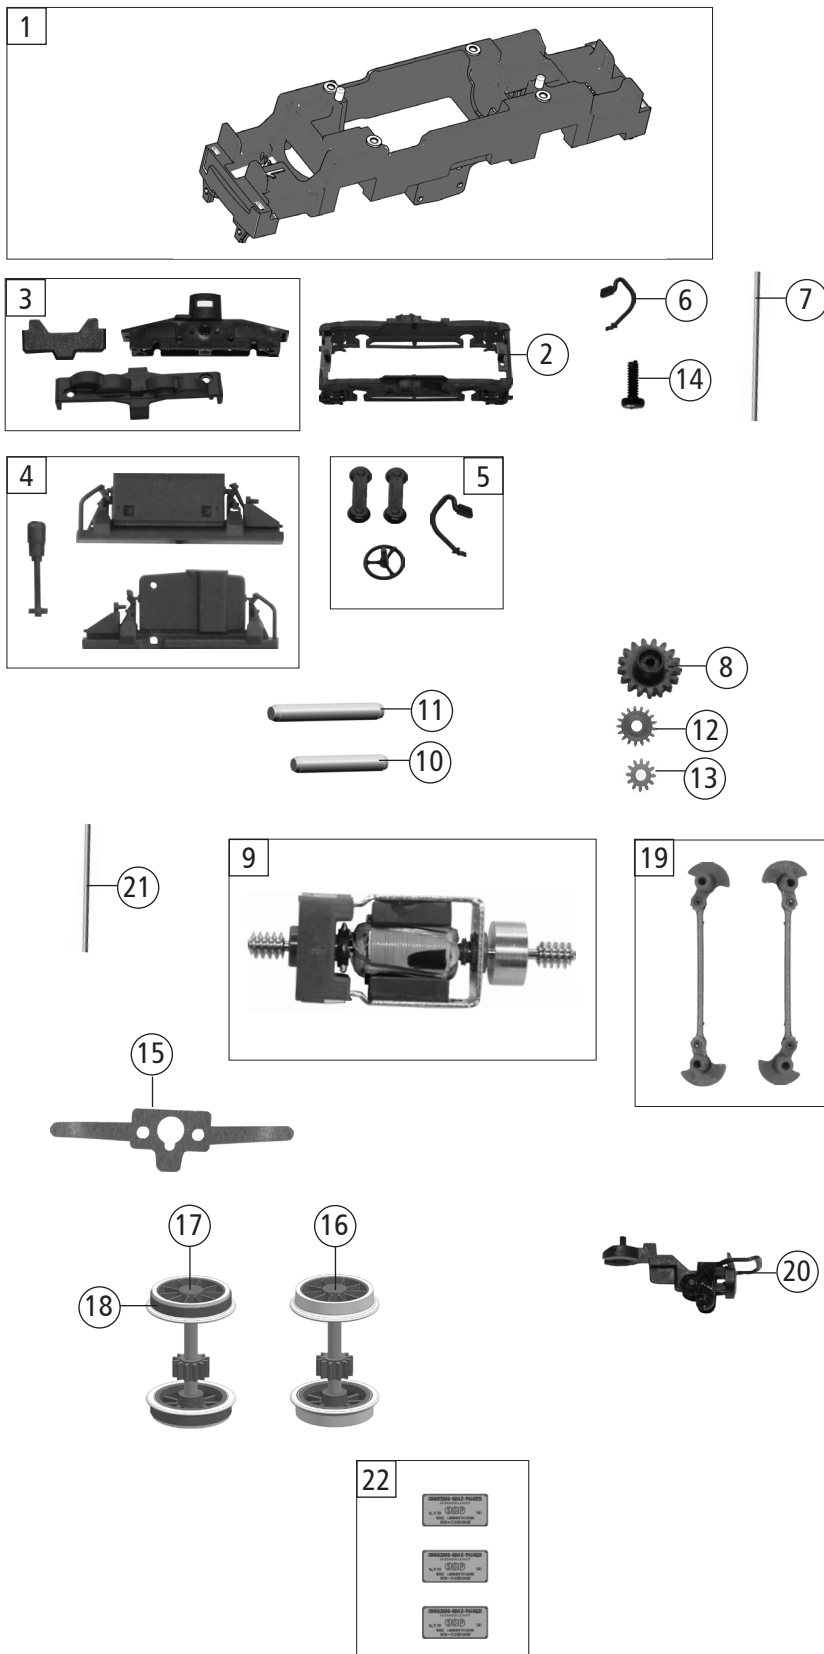

Pos. Nr. Pos.no.	Beschreibung Description	Art.-Nr. Art.no.	Preisgruppe Price bracket
1	Grundrahmen Basic frame	142189	17
2	Blende Blind	142982	8
3	TS-Getriebe Part set gear	142199	9
4	TS - Tankdeckel,.. Part set of tank cover	142981	11
5	TS - Schlauch, Kupplung Part set of hose, coupling	142138	8
6	Bremschlauch Brake tube	142987	4
7	Rückstellfeder Retainer spring	142143	5
8	Zahnrad Z=17 - schwarz Gear wheel Z=17 - black	142157	4
9	Motor m.Schwungm.+2Schn. Motor with flywheel	142145	30
10	Achse f. Zahnrad D=1 L=6,4mm Axle for gear wheel	00730541	1
11	Achse D=2,1 L=8 mm Axle D=2,1 L=8 mm	142146	5
12	Untersetzungszahnrad Reduction gear wheel	135806	5
13	Zwischenzahnrad Intermediate gear wheel	112464	3
14	Schraube M1,5x5 mm Screw M1,5x5 mm	108137	3
15	Radkontakt Wheel contact	142147	7
16	Radsatz mit Zahnrad ohne Haftring Wheelset w. gear wheel w/o tract.tyre	142200	11
17	Radsatz mit Zahnrad mit 2 Haftringen Wheelset w. gear wheel w.2 tract.tyres	142201	12
18	Haftring N ab 8,5 mm 10 Stk. Set with traction tyres 10pieces	85610	10
19	TS - Kuppelstangen Part set of coupling rod	142983	18
20	Bosnakupplung kpl. BOSNA coupling complete	142203	6
21	Achse Axle	142156	5
22	Tafelsätze Set of panels	142988	12